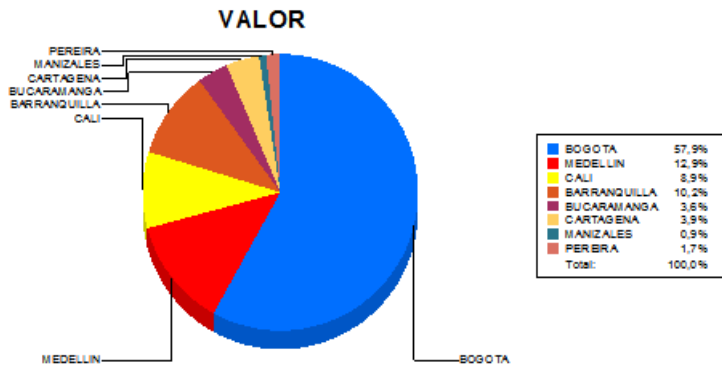

**BOLETIN INFORMATIVO DIARIO
CANJE - PRIMERA SESION**

Plaza	Cantidad	Millones ($)
BOGOTA	34.923	537.202,06
MEDELLIN	8.730	119.707,17
CALI	8.917	82.772,30
BARRANQUILLA	4.880	94.131,29
BUCARAMANGA	2.764	33.244,52
CARTAGENA	2.422	36.140,45
MANIZALES	775	8.756,92
PEREIRA	1.576	15.377,78
TOTAL	64.987	927.332,49

**DISTRIBUCION DEL CANJE ENVIADO POR
SUCURSAL**

28/05/2015