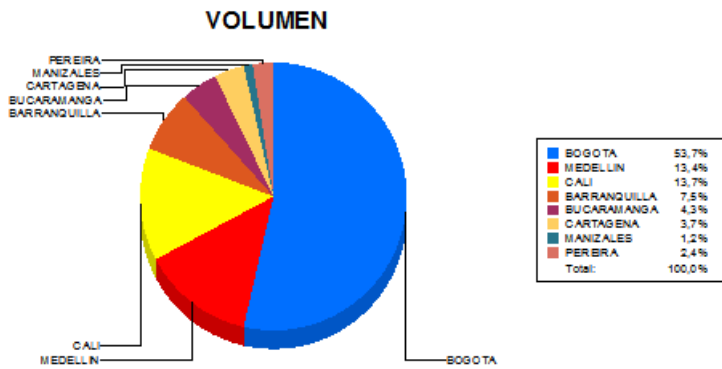

**BOLETIN INFORMATIVO DIARIO
CANJE - PRIMERA SESION**

Plaza	Cantidad	Millones (\$)
BOGOTA	34.923	537.202,06
MEDELLIN	8.730	119.707,17
CALI	8.917	82.772,30
BARRANQUILLA	4.880	94.131,29
BUCARAMANGA	2.764	33.244,52
CARTAGENA	2.422	36.140,45
MANIZALES	775	8.756,92
PEREIRA	1.576	15.377,78
TOTAL	64.987	927.332,49

**DISTRIBUCION DEL CANJE ENVIADO POR
SUCURSAL**

28/05/2015