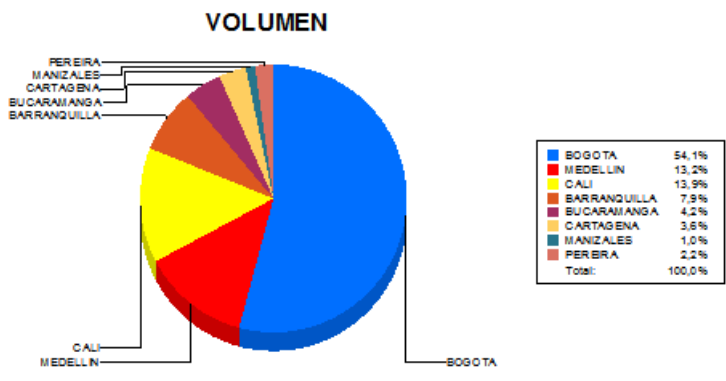

**BOLETIN INFORMATIVO DIARIO
CANJE - PRIMERA SESION**

Plaza	Cantidad	Millones (\$)
BOGOTA	36.183	464.971,70
MEDELLIN	8.811	111.485,78
CALI	9.272	84.083,11
BARRANQUILLA	5.310	63.741,31
BUCARAMANGA	2.818	39.714,72
CARTAGENA	2.400	17.493,54
MANIZALES	677	7.196,68
PEREIRA	1.464	16.885,36
TOTAL	66.935	805.572,19

**DISTRIBUCION DEL CANJE ENVIADO POR
SUCURSAL**

27/05/2015