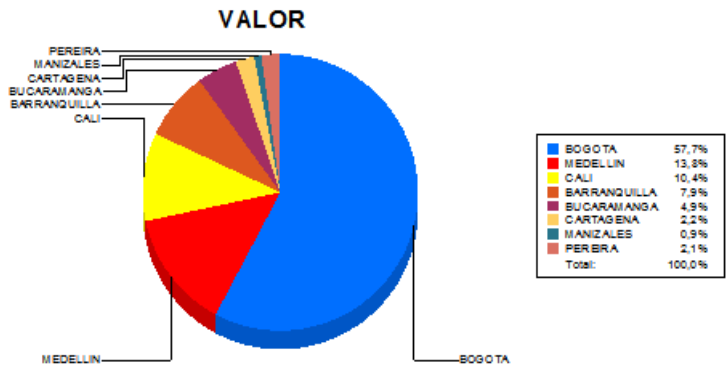

**BOLETIN INFORMATIVO DIARIO
CANJE - PRIMERA SESION**

Plaza	Cantidad	Millones ($)
BOGOTA	36.183	464.971,70
MEDELLIN	8.811	111.485,78
CALI	9.272	84.083,11
BARRANQUILLA	5.310	63.741,31
BUCARAMANGA	2.818	39.714,72
CARTAGENA	2.400	17.493,54
MANIZALES	677	7.196,68
PEREIRA	1.464	16.885,36
TOTAL	66.935	805.572,19

**DISTRIBUCION DEL CANJE ENVIADO POR
SUCURSAL**

27/05/2015