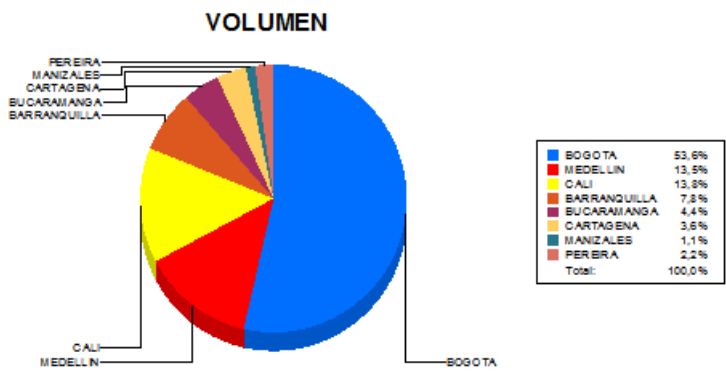

**BOLETIN INFORMATIVO DIARIO
CANJE - PRIMERA SESION**

Plaza	Cantidad	Millones (\$)
BOGOTA	36.412	498.927,55
MEDELLIN	9.189	141.723,72
CALI	9.395	86.189,14
BARRANQUILLA	5.267	93.021,41
BUCARAMANGA	2.974	47.504,20
CARTAGENA	2.436	33.310,85
MANIZALES	726	8.656,54
PEREIRA	1.506	14.408,33
TOTAL	67.905	923.741,73

**DISTRIBUCION DEL CANJE ENVIADO POR
SUCURSAL**

26/05/2015