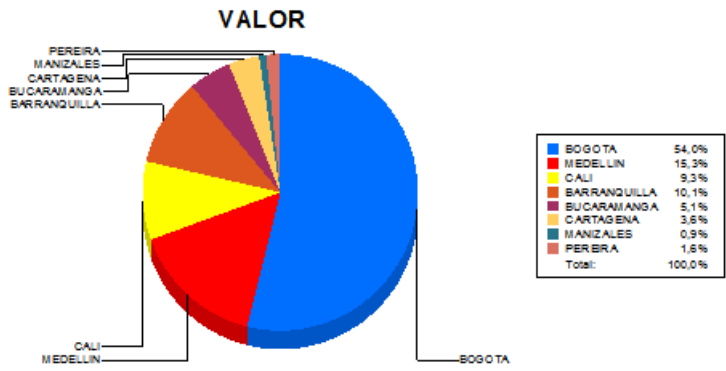

**BOLETIN INFORMATIVO DIARIO
CANJE - PRIMERA SESION**

Plaza	Cantidad	Millones ($)
BOGOTA	36.412	498.927,55
MEDELLIN	9.189	141.723,72
CALI	9.395	86.189,14
BARRANQUILLA	5.267	93.021,41
BUCARAMANGA	2.974	47.504,20
CARTAGENA	2.436	33.310,85
MANIZALES	726	8.656,54
PEREIRA	1.506	14.408,33
TOTAL	67.905	923.741,73

**DISTRIBUCION DEL CANJE ENVIADO POR
SUCURSAL**

26/05/2015