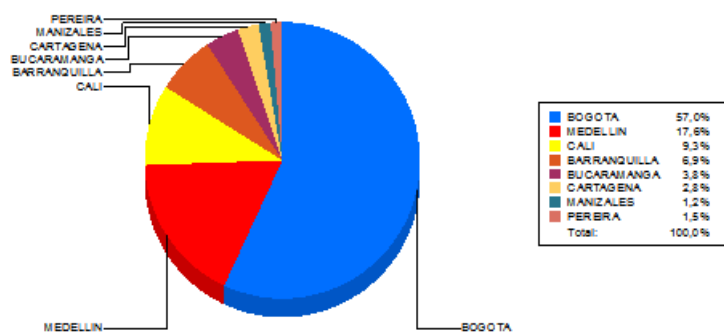

BOLETIN INFORMATIVO DIARIO CANJE - PRIMERA SESION

Plaza	Cantidad	Millones (\$)
BOGOTA	55.036	704.130,60
MEDELLIN	14.330	217.038,34
CALI	15.796	114.810,39
BARRANQUILLA	8.730	85.670,48
BUCARAMANGA	4.444	46.901,18
CARTAGENA	3.801	34.141,19
MANIZALES	960	14.516,42
PEREIRA	2.049	18.101,18
TOTAL	105.146	1.235.309,77

DISTRIBUCION DEL CANJE ENVIADO POR SUCURSAL

VALOR

VOLUMEN