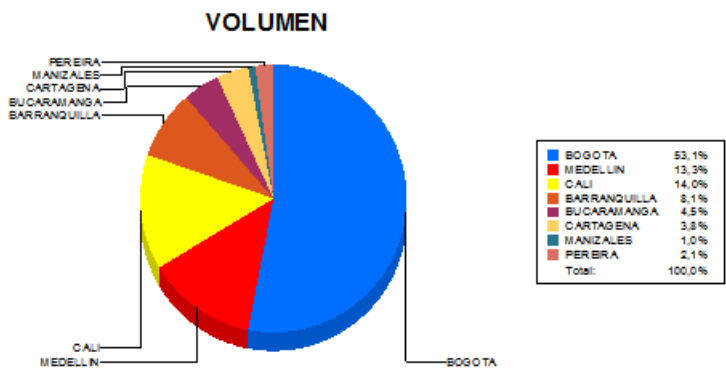

**BOLETIN INFORMATIVO DIARIO
CANJE - PRIMERA SESION**

Plaza	Cantidad	Millones (\$)
BOGOTA	34.060	715.772,78
MEDELLIN	8.538	99.460,17
CALI	8.969	84.304,75
BARRANQUILLA	5.211	62.914,67
BUCARAMANGA	2.892	46.000,97
CARTAGENA	2.461	30.357,58
MANIZALES	649	5.631,76
PEREIRA	1.358	9.071,33
TOTAL	64.138	1.053.514,01

**DISTRIBUCION DEL CANJE ENVIADO POR
SUCURSAL**

14/05/2015