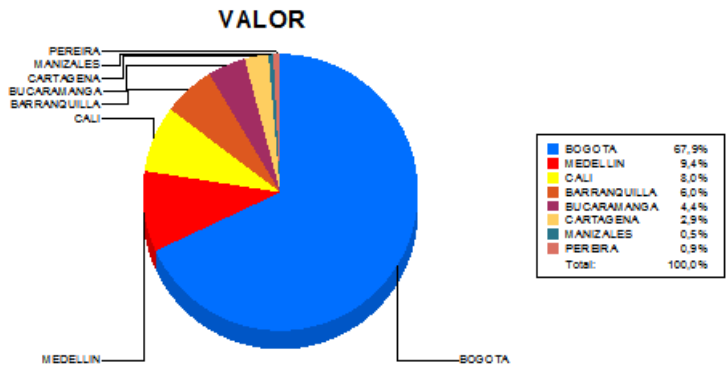

**BOLETIN INFORMATIVO DIARIO
CANJE - PRIMERA SESION**

Plaza	Cantidad	Millones ($)
BOGOTA	34.060	715.772,78
MEDELLIN	8.538	99.460,17
CALI	8.969	84.304,75
BARRANQUILLA	5.211	62.914,67
BUCARAMANGA	2.892	46.000,97
CARTAGENA	2.461	30.357,58
MANIZALES	649	5.631,76
PEREIRA	1.358	9.071,33
TOTAL	64.138	1.053.514,01

**DISTRIBUCION DEL CANJE ENVIADO POR
SUCURSAL**

14/05/2015