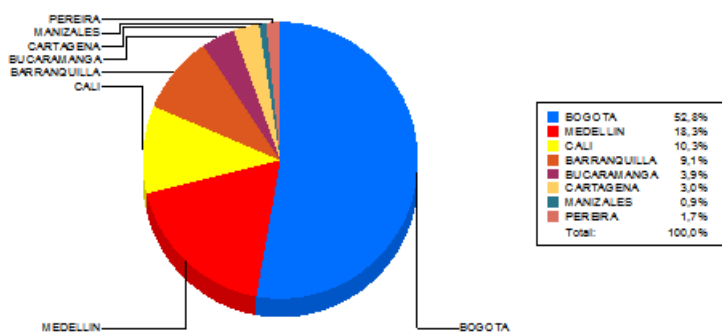

**BOLETIN INFORMATIVO DIARIO
CANJE - PRIMERA SESION**

Plaza	Cantidad	Millones (\$)
BOGOTA	37.804	414.165,62
MEDELLIN	9.655	143.364,38
CALI	9.647	80.964,63
BARRANQUILLA	6.065	71.109,20
BUCARAMANGA	3.256	30.394,18
CARTAGENA	2.592	23.756,37
MANIZALES	848	7.104,74
PEREIRA	1.403	13.436,73
TOTAL	71.270	784.295,84

**DISTRIBUCION DEL CANJE ENVIADO POR
SUCURSAL**

VALOR

VOLUMEN

12/05/2015