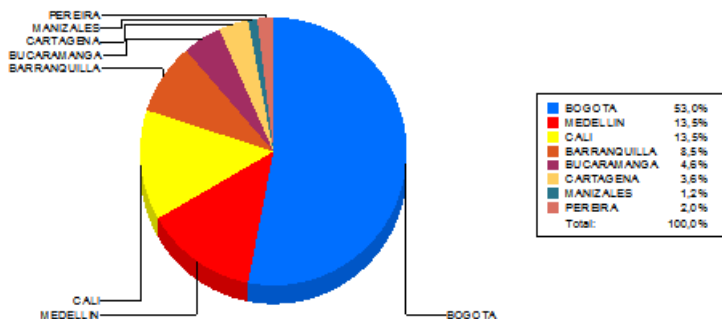

**BOLETIN INFORMATIVO DIARIO
CANJE - PRIMERA SESION**

Plaza	Cantidad	Millones (\$)
BOGOTA	37.804	414.165,62
MEDELLIN	9.655	143.364,38
CALI	9.647	80.964,63
BARRANQUILLA	6.065	71.109,20
BUCARAMANGA	3.256	30.394,18
CARTAGENA	2.592	23.756,37
MANIZALES	848	7.104,74
PEREIRA	1.403	13.436,73
TOTAL	71.270	784.295,84

**DISTRIBUCION DEL CANJE ENVIADO POR
SUCURSAL**

VALOR

VOLUMEN

12/05/2015