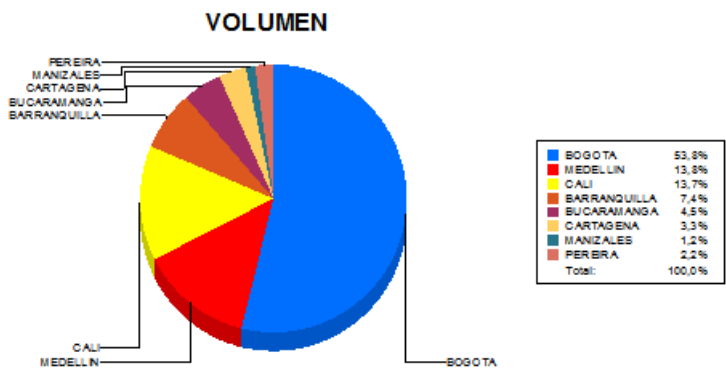

**BOLETIN INFORMATIVO DIARIO
CANJE - PRIMERA SESION**

Plaza	Cantidad	Millones ($)
BOGOTA	42.106	620.511,66
MEDELLIN	10.799	131.159,78
CALI	10.751	95.270,27
BARRANQUILLA	5.794	79.162,48
BUCARAMANGA	3.548	45.073,91
CARTAGENA	2.577	49.614,30
MANIZALES	931	10.422,13
PEREIRA	1.756	14.838,16
TOTAL	78.262	1.046.052,69

**DISTRIBUCION DEL CANJE ENVIADO POR
SUCURSAL**

08/05/2015