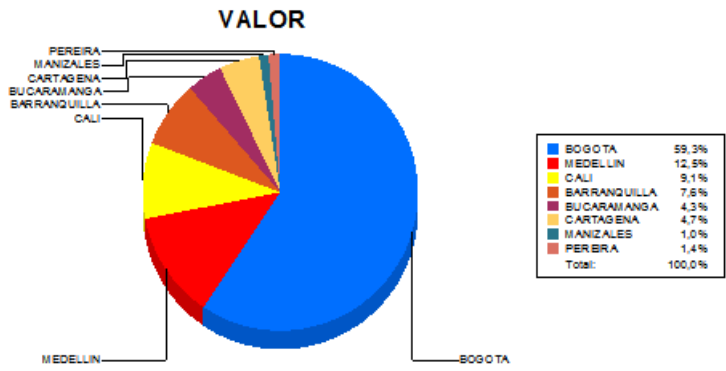

**BOLETIN INFORMATIVO DIARIO
CANJE - PRIMERA SESION**

Plaza	Cantidad	Millones ($)
BOGOTA	42.106	620.511,66
MEDELLIN	10.799	131.159,78
CALI	10.751	95.270,27
BARRANQUILLA	5.794	79.162,48
BUCARAMANGA	3.548	45.073,91
CARTAGENA	2.577	49.614,30
MANIZALES	931	10.422,13
PEREIRA	1.756	14.838,16
TOTAL	78.262	1.046.052,69

**DISTRIBUCION DEL CANJE ENVIADO POR
SUCURSAL**

08/05/2015