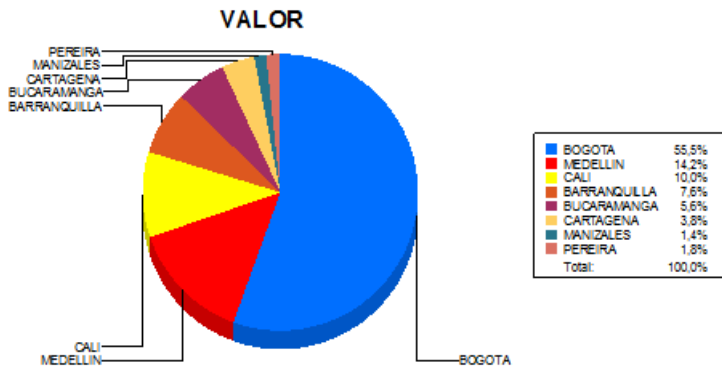

**BOLETIN INFORMATIVO DIARIO
CANJE - PRIMERA SESION**

Plaza	Cantidad	Millones ($)
BOGOTA	38.532	424.554,43
MEDELLIN	10.374	108.645,96
CALI	9.612	76.317,41
BARRANQUILLA	5.597	58.409,99
BUCARAMANGA	3.613	43.119,49
CARTAGENA	2.782	29.343,24
MANIZALES	881	10.570,60
PEREIRA	1.479	13.649,65
TOTAL	72.870	764.610,77

**DISTRIBUCION DEL CANJE ENVIADO POR
SUCURSAL**

06/05/2015