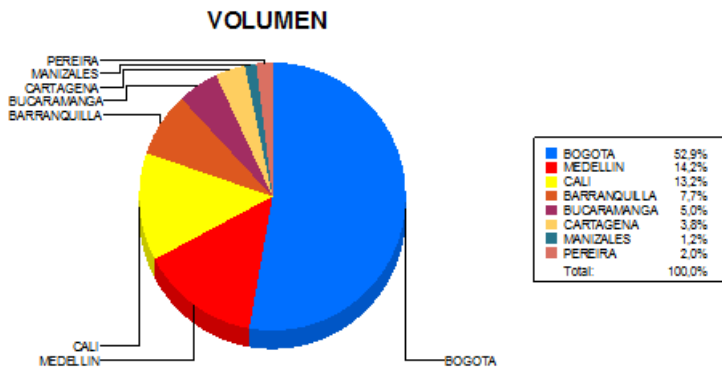

**BOLETIN INFORMATIVO DIARIO
CANJE - PRIMERA SESION**

Plaza	Cantidad	Millones ($)
BOGOTA	38.532	424.554,43
MEDELLIN	10.374	108.645,96
CALI	9.612	76.317,41
BARRANQUILLA	5.597	58.409,99
BUCARAMANGA	3.613	43.119,49
CARTAGENA	2.782	29.343,24
MANIZALES	881	10.570,60
PEREIRA	1.479	13.649,65
TOTAL	72.870	764.610,77

**DISTRIBUCION DEL CANJE ENVIADO POR
SUCURSAL**

06/05/2015