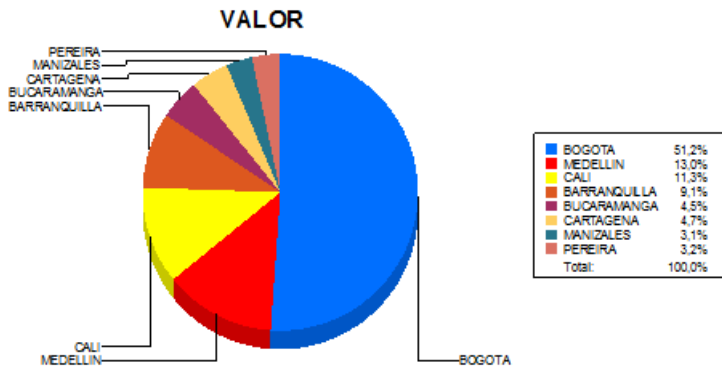

**BOLETIN INFORMATIVO DIARIO
CANJE - PRIMERA SESION**

Plaza	Cantidad	Millones ($)
BOGOTA	40.797	426.736,35
MEDELLIN	10.895	108.312,69
CALI	10.721	94.269,04
BARRANQUILLA	5.986	75.447,28
BUCARAMANGA	4.086	37.237,69
CARTAGENA	2.843	38.933,98
MANIZALES	766	25.624,67
PEREIRA	1.639	26.727,34
TOTAL	77.733	833.289,03

**DISTRIBUCION DEL CANJE ENVIADO POR
SUCURSAL**

05/05/2015