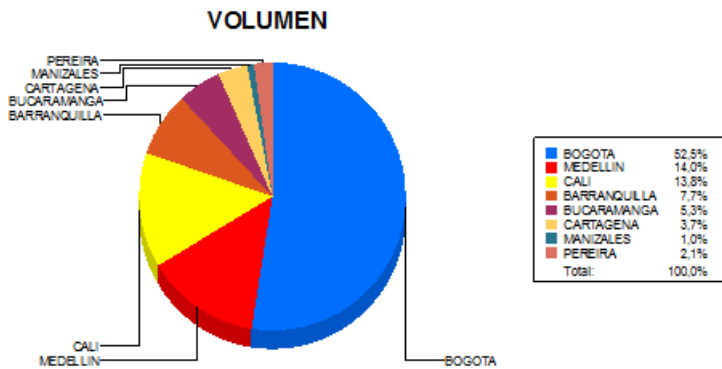

**BOLETIN INFORMATIVO DIARIO
CANJE - PRIMERA SESION**

Plaza	Cantidad	Millones ($)
BOGOTA	40.797	426.736,35
MEDELLIN	10.895	108.312,69
CALI	10.721	94.269,04
BARRANQUILLA	5.986	75.447,28
BUCARAMANGA	4.086	37.237,69
CARTAGENA	2.843	38.933,98
MANIZALES	766	25.624,67
PEREIRA	1.639	26.727,34
TOTAL	77.733	833.289,03

**DISTRIBUCION DEL CANJE ENVIADO POR
SUCURSAL**

05/05/2015