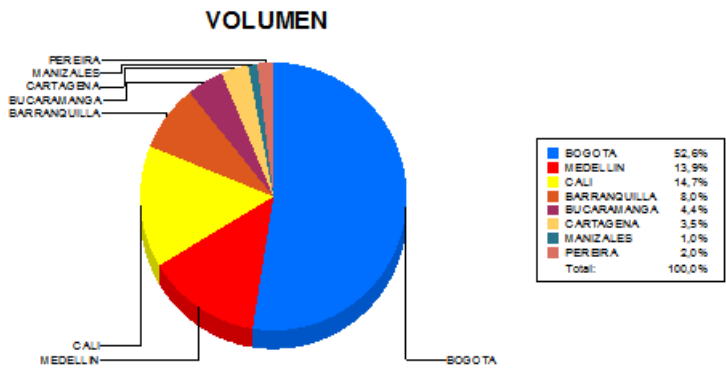

**BOLETIN INFORMATIVO DIARIO
CANJE - PRIMERA SESION**

Plaza	Cantidad	Millones ($)
BOGOTA	51.824	925.904,80
MEDELLIN	13.657	137.119,74
CALI	14.455	139.488,10
BARRANQUILLA	7.847	107.257,17
BUCARAMANGA	4.373	61.511,65
CARTAGENA	3.422	64.848,18
MANIZALES	1.005	18.941,04
PEREIRA	1.935	21.033,30
TOTAL	98.518	1.476.103,99

**DISTRIBUCION DEL CANJE ENVIADO POR
SUCURSAL**

04/05/2015