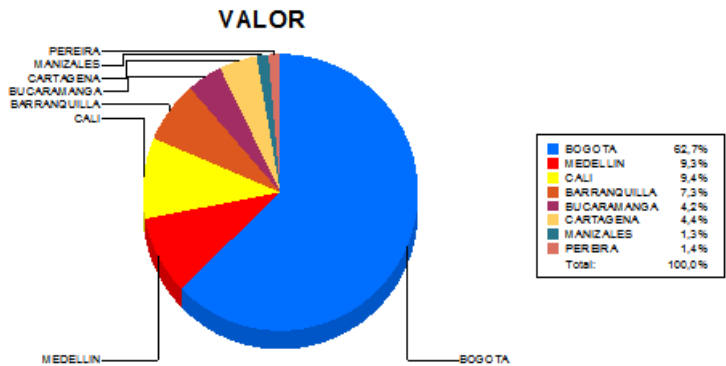

**BOLETIN INFORMATIVO DIARIO
CANJE - PRIMERA SESION**

Plaza	Cantidad	Millones ($)
BOGOTA	51.824	925.904,80
MEDELLIN	13.657	137.119,74
CALI	14.455	139.488,10
BARRANQUILLA	7.847	107.257,17
BUCARAMANGA	4.373	61.511,65
CARTAGENA	3.422	64.848,18
MANIZALES	1.005	18.941,04
PEREIRA	1.935	21.033,30
TOTAL	98.518	1.476.103,99

**DISTRIBUCION DEL CANJE ENVIADO POR
SUCURSAL**

04/05/2015