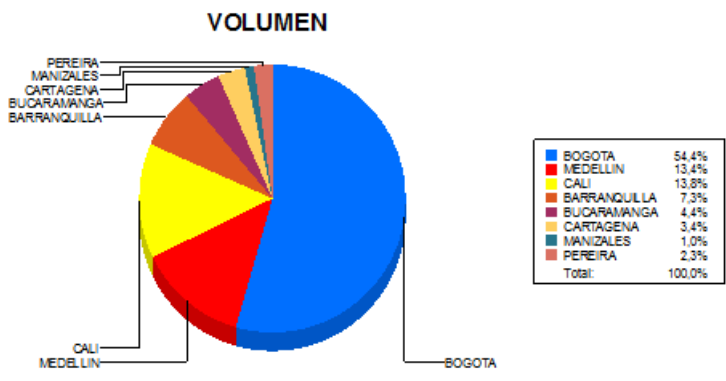

**BOLETIN INFORMATIVO DIARIO
CANJE - PRIMERA SESION**

Plaza	Cantidad	Millones (\$)
BOGOTA	45.154	759.179,30
MEDELLIN	11.094	186.482,34
CALI	11.488	149.318,94
BARRANQUILLA	6.043	100.573,69
BUCARAMANGA	3.672	79.816,02
CARTAGENA	2.826	82.081,73
MANIZALES	865	10.403,44
PEREIRA	1.870	23.948,02
TOTAL	83.012	1.391.803,48

**DISTRIBUCION DEL CANJE ENVIADO POR
SUCURSAL**

30/04/2015