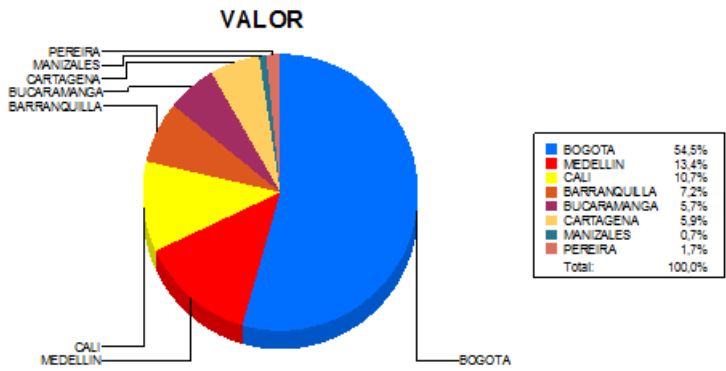

**BOLETIN INFORMATIVO DIARIO
CANJE - PRIMERA SESION**

Plaza	Cantidad	Millones ($)
BOGOTA	45.154	759.179,30
MEDELLIN	11.094	186.482,34
CALI	11.488	149.318,94
BARRANQUILLA	6.043	100.573,69
BUCARAMANGA	3.672	79.816,02
CARTAGENA	2.826	82.081,73
MANIZALES	865	10.403,44
PEREIRA	1.870	23.948,02
TOTAL	83.012	1.391.803,48

**DISTRIBUCION DEL CANJE ENVIADO POR
SUCURSAL**

30/04/2015