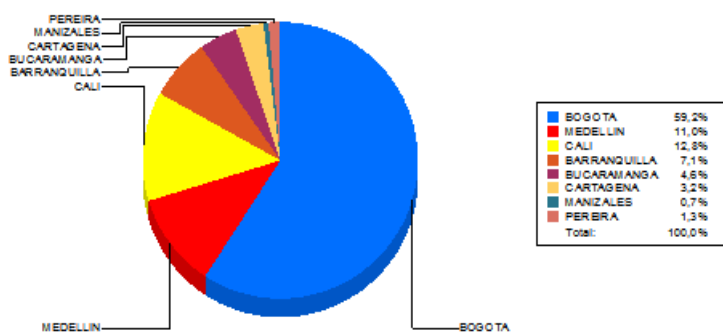

**BOLETIN INFORMATIVO DIARIO
CANJE - PRIMERA SESION**

Plaza	Cantidad	Millones (\$)
BOGOTA	37.489	674.152,03
MEDELLIN	9.334	125.615,97
CALI	9.697	146.166,94
BARRANQUILLA	5.472	81.314,57
BUCARAMANGA	2.972	52.115,93
CARTAGENA	2.590	36.043,91
MANIZALES	784	7.509,30
PEREIRA	1.503	15.337,98
TOTAL	69.841	1.138.256,62

**DISTRIBUCION DEL CANJE ENVIADO POR
SUCURSAL**

VALOR

VOLUMEN