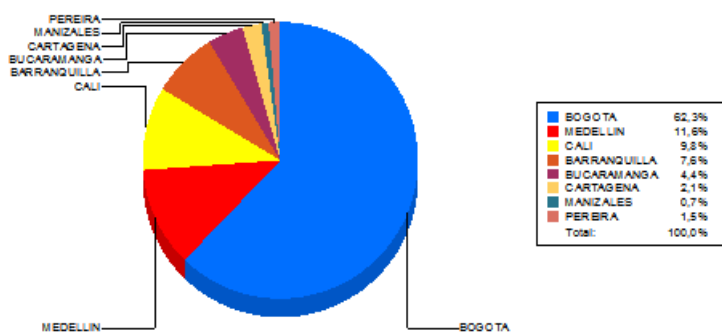

BOLETIN INFORMATIVO DIARIO CANJE - PRIMERA SESION

Plaza	Cantidad	Millones (\$)
BOGOTA	53.703	760.522,14
MEDELLIN	13.286	141.191,51
CALI	14.142	119.756,53
BARRANQUILLA	7.511	92.750,41
BUCARAMANGA	3.855	53.259,75
CARTAGENA	3.387	25.542,10
MANIZALES	861	8.668,05
PEREIRA	1.925	18.540,83
TOTAL	98.670	1.220.231,31

DISTRIBUCION DEL CANJE ENVIADO POR SUCURSAL

VALOR

VOLUMEN