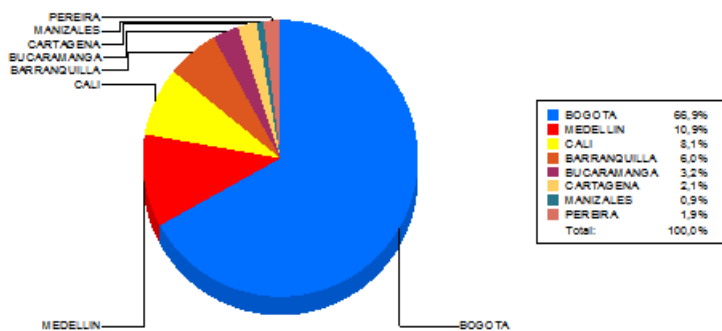

BOLETIN INFORMATIVO DIARIO CANJE - PRIMERA SESION

Plaza	Cantidad	Millones (\$)
BOGOTA	32.861	632.849,74
MEDELLIN	8.529	103.084,67
CALI	8.957	76.594,52
BARRANQUILLA	5.218	56.402,55
BUCARAMANGA	2.730	30.596,98
CARTAGENA	2.423	19.555,50
MANIZALES	603	8.497,16
PEREIRA	1.361	18.301,99
TOTAL	62.682	945.883,11

DISTRIBUCION DEL CANJE ENVIADO POR SUCURSAL

VALOR

VOLUMEN