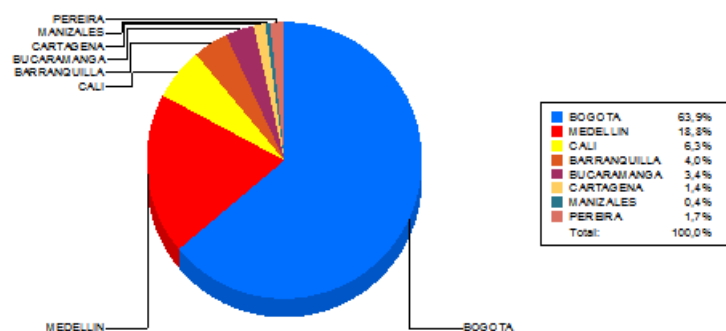

**BOLETIN INFORMATIVO DIARIO
CANJE - PRIMERA SESION**

Plaza	Cantidad	Millones (\$)
BOGOTA	36.397	946.371,55
MEDELLIN	9.645	278.938,43
CALI	9.719	92.886,83
BARRANQUILLA	5.509	59.693,00
BUCARAMANGA	3.109	49.982,69
CARTAGENA	2.510	21.110,32
MANIZALES	669	6.611,96
PEREIRA	1.381	25.091,92
TOTAL	68.939	1.480.686,69

**DISTRIBUCION DEL CANJE ENVIADO POR
SUCURSAL**

VALOR

VOLUMEN