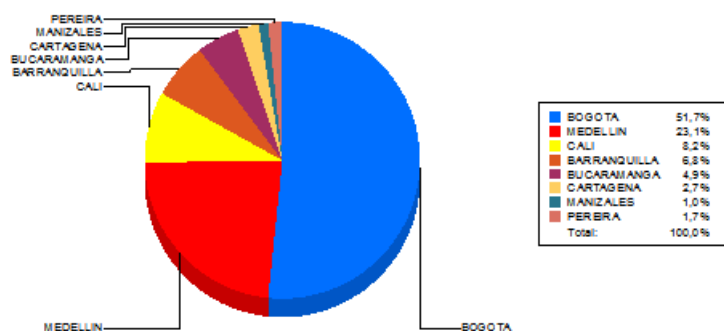

BOLETIN INFORMATIVO DIARIO CANJE - PRIMERA SESION

Plaza	Cantidad	Millones (\$)
BOGOTA	33.616	484.651,02
MEDELLIN	8.866	216.125,75
CALI	8.797	76.864,65
BARRANQUILLA	4.877	63.822,85
BUCARAMANGA	2.748	45.451,53
CARTAGENA	2.501	24.915,73
MANIZALES	711	9.252,72
PEREIRA	1.341	15.752,19
TOTAL	63.457	936.836,44

DISTRIBUCION DEL CANJE ENVIADO POR SUCURSAL

VALOR

VOLUMEN