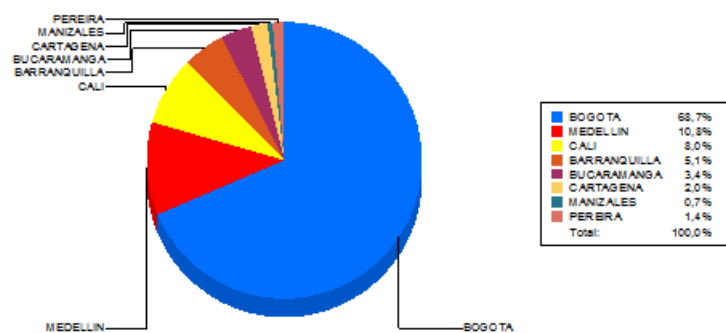

BOLETIN INFORMATIVO DIARIO CANJE - PRIMERA SESION

Plaza	Cantidad	Millones (\$)
BOGOTA	40.201	705.607,49
MEDELLIN	10.675	110.514,62
CALI	10.882	82.514,16
BARRANQUILLA	5.825	52.321,31
BUCARAMANGA	3.155	35.102,71
CARTAGENA	2.601	20.125,69
MANIZALES	820	6.714,14
PEREIRA	1.465	13.928,17
TOTAL	75.624	1.026.828,29

DISTRIBUCION DEL CANJE ENVIADO POR SUCURSAL

VALOR

VOLUMEN