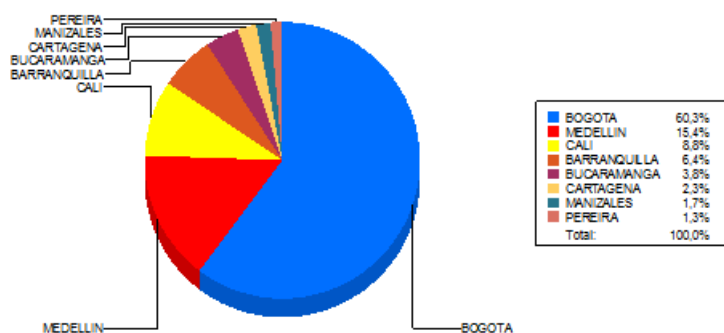

BOLETIN INFORMATIVO DIARIO CANJE - PRIMERA SESION

Plaza	Cantidad	Millones (\$)
BOGOTA	45.808	631.522,66
MEDELLIN	11.834	160.901,50
CALI	11.644	92.547,98
BARRANQUILLA	6.633	66.796,95
BUCARAMANGA	3.867	39.360,89
CARTAGENA	2.935	24.586,52
MANIZALES	866	18.283,70
PEREIRA	1.813	13.769,69
TOTAL	85.400	1.047.769,89

DISTRIBUCION DEL CANJE ENVIADO POR SUCURSAL

VALOR

VOLUMEN