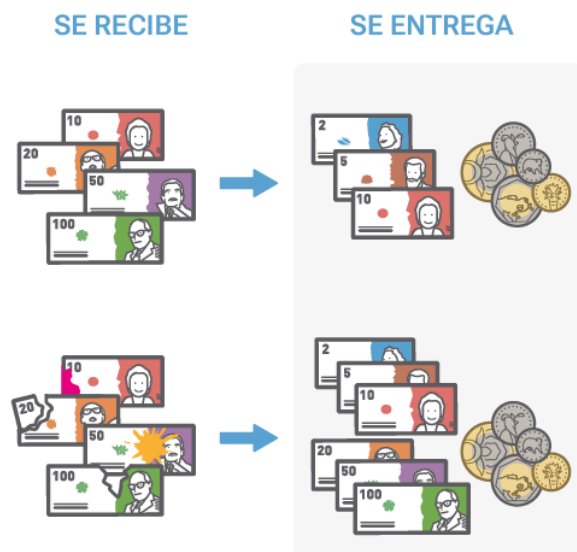

# Servicios de tesorería y cambio de especies monetarias

Last modified Monday the 20th of April, 2026

En las ventanillas de las tesorerías del Banco de la República (Bogotá, Armenia, Barranquilla, Bucaramanga, Cali, Cúcuta, Medellín y Villavicencio), se prestan al público en general, sin costo alguno, los siguientes servicios:

Operaciones de cambio de monedas y billetes colombianos de circulación nacional así; Ahórrese tiempo en filas y **agende su cita** para los servicios de Tesorería!

Billetes de 10.000 pesos, 20.000 pesos, 50.000 pesos y 100.000 pesos

- **Para los billetes aptos** que se reciben, se entrega: valor equivalente en billetes aptos de 2.000 pesos, 5.000 pesos, 10.000 pesos y monedas metálicas aptas de 50 pesos, 100 pesos, 200 pesos, 500 pesos o 1.000 pesos en presentación estándar.
- **Para los billetes deteriorados** que se reciben, se entrega: valor equivalente en billetes aptos de 2.000 pesos, 5.000 pesos, 10.000 pesos, 20.000 pesos, 50.000 pesos o 100.000 pesos y monedas metálicas aptas de 50 pesos, 100 pesos, 200 pesos, 500 pesos o 1.000 pesos en presentación estándar.

Billetes de 2.000 pesos, 5.000 pesos, 10.000 pesos

SE RECIBE

SE ENTREGA

- **Para los billetes aptos** que se reciben, se entrega: moneda 50 pesos, 100 pesos, 200 pesos, 500 pesos o 1.000 pesos en presentación estándar.
- **Para los billetes deteriorados** que se reciben, se entrega: el valor equivalente en billetes aptos de 2.000 pesos, 5.000 pesos o 10.000 pesos y monedas metálicas aptas de 50 pesos, 100 pesos, 200 pesos, 500 pesos o 1000 pesos en presentación estándar.