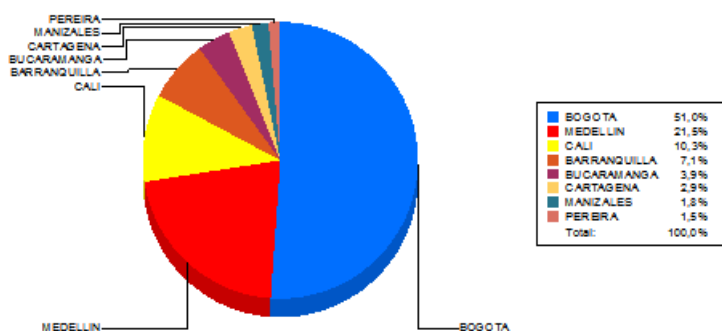

BOLETIN INFORMATIVO DIARIO CANJE - PRIMERA SESION

Plaza	Cantidad	Millones (\$)
BOGOTA	35.297	429.683,83
MEDELLIN	9.523	181.136,08
CALI	9.725	86.932,45
BARRANQUILLA	5.326	59.844,34
BUCARAMANGA	3.242	33.039,15
CARTAGENA	2.563	24.031,70
MANIZALES	767	14.778,31
PEREIRA	1.504	12.613,64
TOTAL	67.947	842.059,48

DISTRIBUCION DEL CANJE ENVIADO POR SUCURSAL

VALOR

VOLUMEN