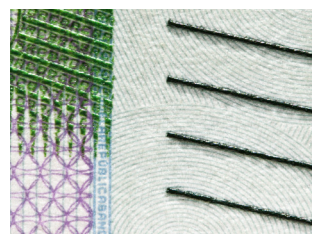

Los cinco pasos para reconocer el nuevo billete son:

MIRE 

Observe las imágenes y colores del billete.

TOQUE 

Al tacto, perciba el alto relieve en algunas imágenes y textos.

LEVANTE 

Descubra las imágenes coincidentes y las marcas de agua al observar al trasluz.

GIRE 

Observe efectos de cambio de color y movimiento, así como la imagen oculta, al girar el billete.

COMPRUEBE 

Observe la fluorescencia utilizando lámparas de luz ultravioleta. Lea los microtextos utilizando una lupa.

Toque
Los textos "100 MIL PESOS" (arriba), "BANCO DE LA REPÚBLICA" y "COLOMBIA" (abajo).

Toque
Siete líneas diagonales en los bordes laterales.

Toque
El número cien en braille.

Gire
La parte izquierda de la cinta de seguridad cambia de color fucsia a amarillo verdoso.