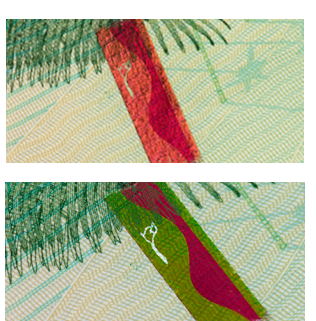

Los cinco pasos para reconocer el nuevo billete son:

MIRE 

Observe las imágenes y colores del billete.

TOQUE 

Al tacto, perciba el alto relieve en algunas imágenes y textos.

LEVANTE 

Descubra las imágenes coincidentes y las marcas de agua al observar al trasluz.

GIRE 

Observe efectos de cambio de color y movimiento, así como la imagen oculta, al girar el billete.

COMPRUEBE 

Observe la fluorescencia utilizando lámparas de luz ultravioleta. Lea los microtextos utilizando una lupa.

Toque
Los textos "100 MIL PESOS" (arriba), "BANCO DE LA REPÚBLICA" y "COLOMBIA" (abajo).

Toque
Siete líneas diagonales en los bordes laterales.

Toque
El número cien en braille.

Gire
La parte izquierda de la cinta de seguridad cambia de color fucsia a amarillo verdoso.

Levante
En la cinta de seguridad se observa el texto "BRC" y la silueta del pájaro barranquero.

Gire
La flor del sietecuecos presenta un efecto de cambio de color de verde a azul y, de manera simultánea, el círculo de color verde intenso presenta movimiento.