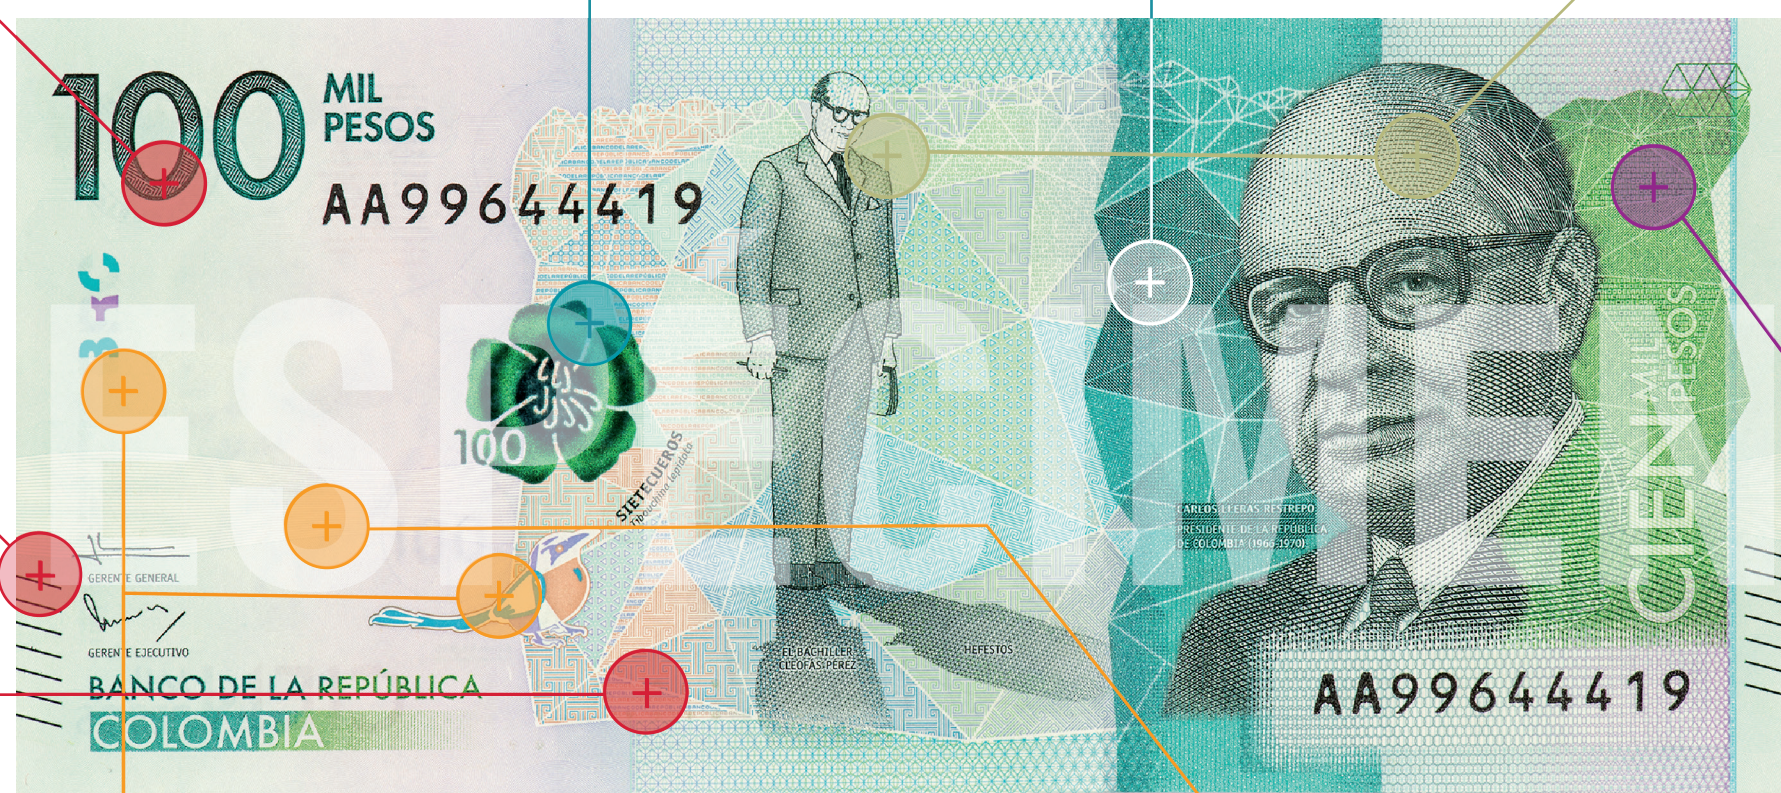

Gire
Al observar el billete en posición casi horizontal, a la altura de los ojos, se lee el texto "BRC".

Mire
Una imagen del rostro del presidente Carlos Lleras Restrepo y otra de cuerpo entero, de la cual se proyectan dos sombras que contienen los seudónimos que utilizaba como periodista: "EL BACHILLER CLEOFÁS PÉREZ" y "HEFESTOS".

Compruebe
Microtextos: "BANCO DE LA REPÚBLICA".

ANVERSO

Levante
Las imágenes coincidentes del pájaro barranquero y del texto "BRC", impresas parcialmente por anverso y reverso, se observan completas al trasluz.

Levante
Al trasluz se observan las marcas de agua con el rostro del presidente y el número 100.

Toque
Alto relieve en los textos "100 MIL PESOS", "CIEN MIL PESOS" y el logo del Banco de la República.

REVERSO