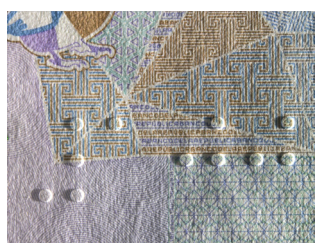

Los cinco pasos para reconocer el nuevo billete son:

MIRE 

Observe las imágenes y colores del billete.

TOQUE 

Al tacto, perciba el alto relieve en algunas imágenes y textos.

LEVANTE 

Descubra las imágenes coincidentes y las marcas de agua al observar al trasluz.

GIRE 

Observe efectos de cambio de color y movimiento, así como la imagen oculta, al girar el billete.

COMPRUEBE 

Observe la fluorescencia utilizando lámparas de luz ultravioleta. Lea los microtextos utilizando una lupa.

Toque
Los textos "100 MIL PESOS" (arriba), "BANCO DE LA REPÚBLICA" y "COLOMBIA" (abajo).

Toque
Siete líneas diagonales en los bordes laterales.

Toque
El número cien en braille.

Gire
La parte izquierda de la cinta de seguridad cambia de color fucsia a amarillo verdoso.

Compruebe
Microtextos: "BANCO DE LA REPÚBLICA".

ANVERSO

Levante
Las imágenes coincidentes del pájaro barranquero y del texto "BRC", impresas parcialmente por anverso y reverso, se observan completas al trasluz.