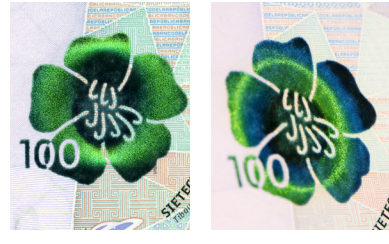

Los cinco pasos para reconocer el nuevo billete son:

MIRE 

Observe las imágenes y colores del billete.

TOQUE 

Al tacto, perciba el alto relieve en algunas imágenes y textos.

LEVANTE 

Descubra las imágenes coincidentes y las marcas de agua al observar al trasluz.

GIRE 

Observe efectos de cambio de color y movimiento, así como la imagen oculta, al girar el billete.

COMPRUEBE 

Observe la fluorescencia utilizando lámparas de luz ultravioleta. Lea los microtextos utilizando una lupa.

Toque
Los textos "100 MIL PESOS" (arriba), "BANCO DE LA REPÚBLICA" y "COLOMBIA" (abajo).

Toque
Siete líneas diagonales en los bordes laterales.

Toque
El número cien en braille.

Gire
La parte izquierda de la cinta de seguridad cambia de color fucsia a amarillo verdoso.

Levante
En la cinta de seguridad se observa el texto "BRC" y la silueta del pájaro barranquero.

Gire
La flor del sietecuecos presenta un efecto de cambio de color de verde a azul y, de manera simultánea, el círculo de color verde intenso presenta movimiento.